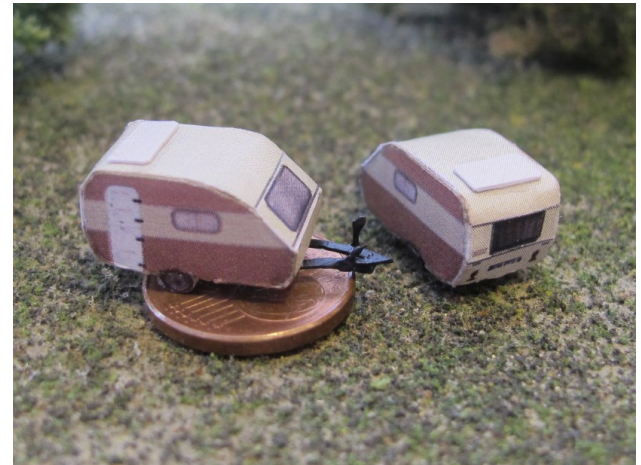

Qek Aero, Bj. ca. 1987 (DDR Modell)
Stückpreis: 14€