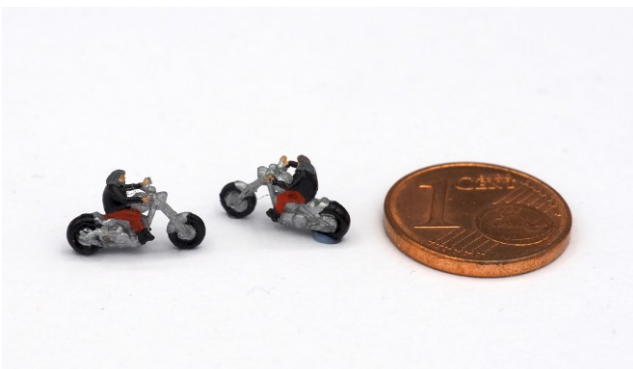

Motorradfahrer Nr. 3, Chopper (Resindruck, handkoloriert)
Stückpreis koloriert: 10,00 €