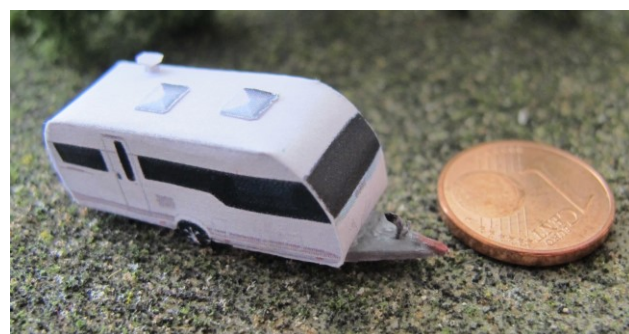

# Wohnwagen

**T@B Knaus Tabbert, Orange oder Silbergrau, Bj. ca. 2015**  
Stückpreis: 14€

**Lord Münsterland VIVO, Bj. ca. 2015**  
Stückpreis: 14€

**Hobby Hobby De Luxe 490 Kmfe, Bj. ca. 2015**  
Stückpreis: 14€